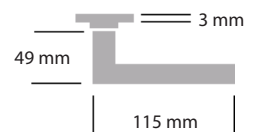

Hochglanz  
vernickelt

Matt  
vernickelt

**CALA**  
BESCHLÄGE

Messing poliert

**Grifflänge: 115 mm**

**Set:** 2 Türgriffe, 2 Langschilder, bzw. Rosettengarnituren, inkl. Befestigungsschrauben (Linsenkopf) und Vierkantstift 8 mm.

Jeder Bestellung liegen außerdem ein 2,5 mm Bohrer und 2,5 mm Inbus-Schlüssel für die reibungslose Montage bei.

Die Schilder, bzw. Rosetten sind in Anlehnung an historische Vorlagen mit 3 mm Stärke extra flach und dabei vollmassiv.