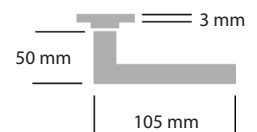

Hochglanz  
vernickelt

Matt  
vernickelt

**CALA**  
BESCHLÄGE

Messing poliert

**Grifflänge: 105 mm**

**Set: 2 Türgriffe, 2 Langschilder, bzw. Rosettengarnituren, inkl. Befestigungsschrauben (Linsenkopf) und Vierkantstift 8 mm.**

Jeder Bestellung liegen außerdem ein 2,5 mm Bohrer und 2,5 mm Inbus-Schlüssel für die reibungslose Montage bei.

Die Schilder, bzw. Rosetten sind in Anlehnung an historische Vorlagen mit 3 mm Stärke extra flach und dabei vollmassiv.