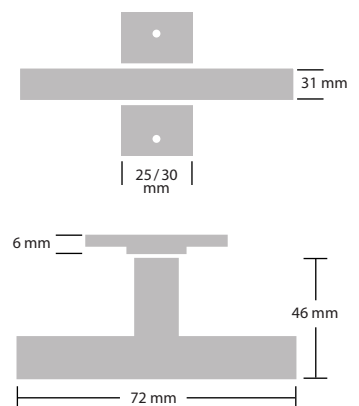

Folgende Ausführungen stehen zur Auswahl:
Messing poliert, Hochglanz vernickelt und Matt vernickelt.
Umseitig sind die verschiedenen Kombinationen abgebildet.

Messing poliert

Grifflänge: 72 mm

Lieferung inklusive Holzschrauben in Messing oder passend vernickelt und Vierkantstift (7x7 mm, 35 mm vorstehend).

Auf Wunsch wird der Vierkantstift kostenfrei gegen einen längeren (ca. 40 mm vorstehend) oder kürzeren (ca. 30 mm vorstehend) ausgetauscht.

M5-Gewindeschrauben mit speziell angepasstem Kopfdurchmesser sind gegen Aufpreis erhältlich.

Tauri

Eine klassische Flügelrosette.
Abmessungen: 30 x 59 mm

Merope

Extra schmale Flügelrosette.
Abmessungen: 25 x 58 mm

Maia

Schlichte, schlanke Ovalrosette.
Abmessungen: 25 x 80 mm

Taygeta

Ovalrosette mit profiliertem Rand.
Abmessungen: 30 x 80 mm

Modesta

Elegante, schlichte Rechteckrosette.
Abmessungen: 25 x 80 mm

Atlas

Rechteckrosette mit profiliertem Rand.
Abmessungen: 25 x 80 mm