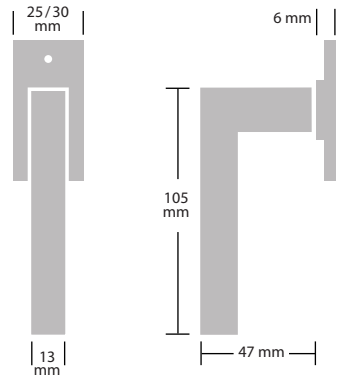

CALA
BESCHLÄGE